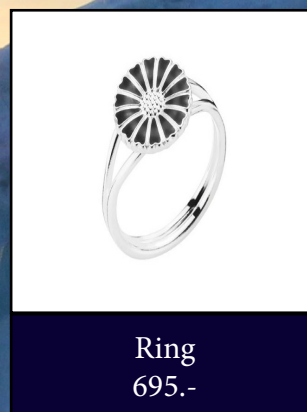

Glædelig jul og godt nytår

LUND COPENHAGEN

CLASSIC JEWELRY SINCE 1858

CHRISTINA[®]

JEWELRY & WATCHES

Ring
599.-

Ring
449.-

Ring
449.-