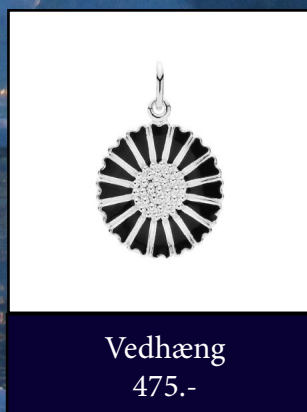

Glædelig jul og godt nytår

LUND COPENHAGEN

CLASSIC JEWELRY SINCE 1858

CHRISTINA[®]

JEWELRY & WATCHES

Ring
599.-

Ring
449.-

Ring
449.-