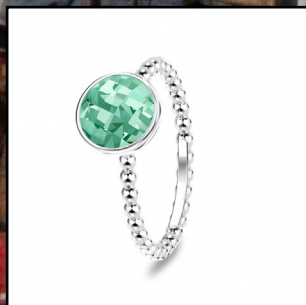

IZABEL CAMILLE

SPINNING JEWELRY

Ring
349.-