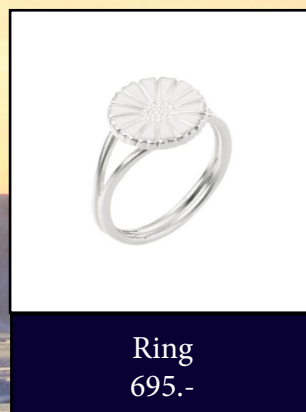

Glædelig jul og godt nytår

LUND COPENHAGEN

CLASSIC JEWELRY SINCE 1858

CHRISTINA[®]

JEWELRY & WATCHES

Ring
599.-

Ring
449.-

Ring
449.-