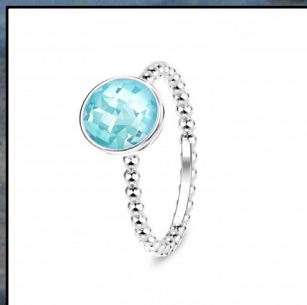

IZABEL CAMILLE

SPINNING JEWELRY

Ring
349.-