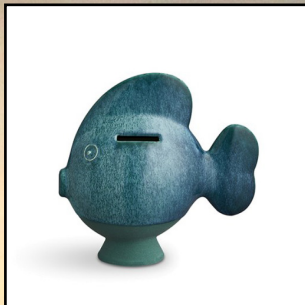

Dameur med lænke
895.-

Hammershøj kande
499.-

Hammershøj skål
299.-

Køkkenrulle holder
349.-

Sparefisk
299.-

Hammershøj vase
149.-

Hammershøj vase
349.-

Lyshus
149.-

Lyshus
249.-

Sparefisk
299.-

Lyskugle
fra 249.-

Lystræ
fra 199.-

Lyskugle
fra 249.-

By appointment to The Royal Danish Court
morsø

Vase
499.-

Vase
fra 299.-