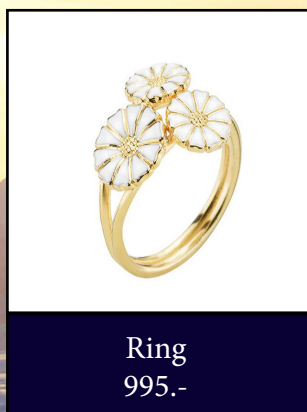

Glædelig jul og godt nytår

LUND COPENHAGEN

CLASSIC JEWELRY SINCE 1858

CHRISTINA[®]

JEWELRY & WATCHES

Ring
599.-

Ring
449.-

Ring
449.-