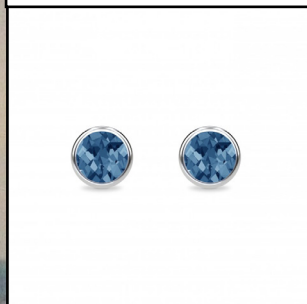

IZABEL  CAMILLE

Halskæde
1550.-

Ørehænger
675.-

Ørestikker
499.-

SPINNING  JEWELRY

Ørestikker
349.-

Ørestikker
349.-

Ørestikker
349.-