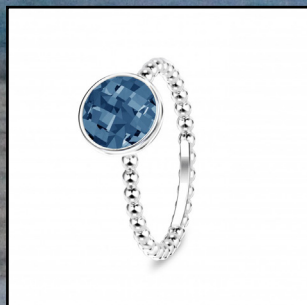

IZABEL  CAMILLE

Halskæde
1550.-

Ørehænger
675.-

Ørestikker
499.-

SPINNING  JEWELRY

Ørestikker
349.-

Ørestikker
349.-

Ørestikker
349.-