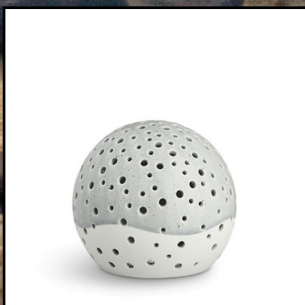

Dameur med lænke
895.-

Hammershøj kande
499.-

Hammershøj skål
299.-

Køkkenrulle holder
349.-

Sparefisk
299.-

Hammershøj vase
149.-

Hammershøj vase
349.-

Lyshus
149.-

Lyshus
249.-

Sparefisk
299.-

Lyskugle
fra 249.-

Lystræ
fra 199.-

Lyskugle
fra 249.-

By appointment to The Royal Danish Court
morsø

Vase
499.-

Vase
fra 299.-